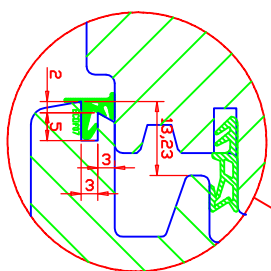

# TACILREVA NOICJES

VARIANTE MARCO

NOTA	
Radio externo	R=3mm
Radio interno	R=1.5mm