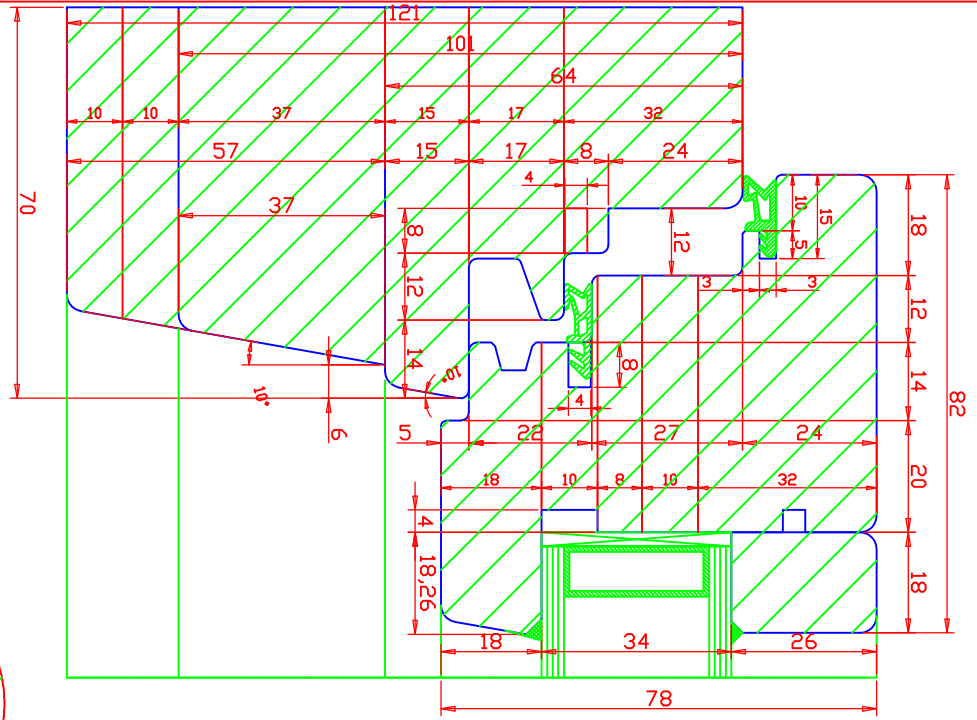

# TACILREVA NOICJES

VARIANTE MARCO

NOTA	
Radio externo	R=3mm
Radio interno	R=1.5mm